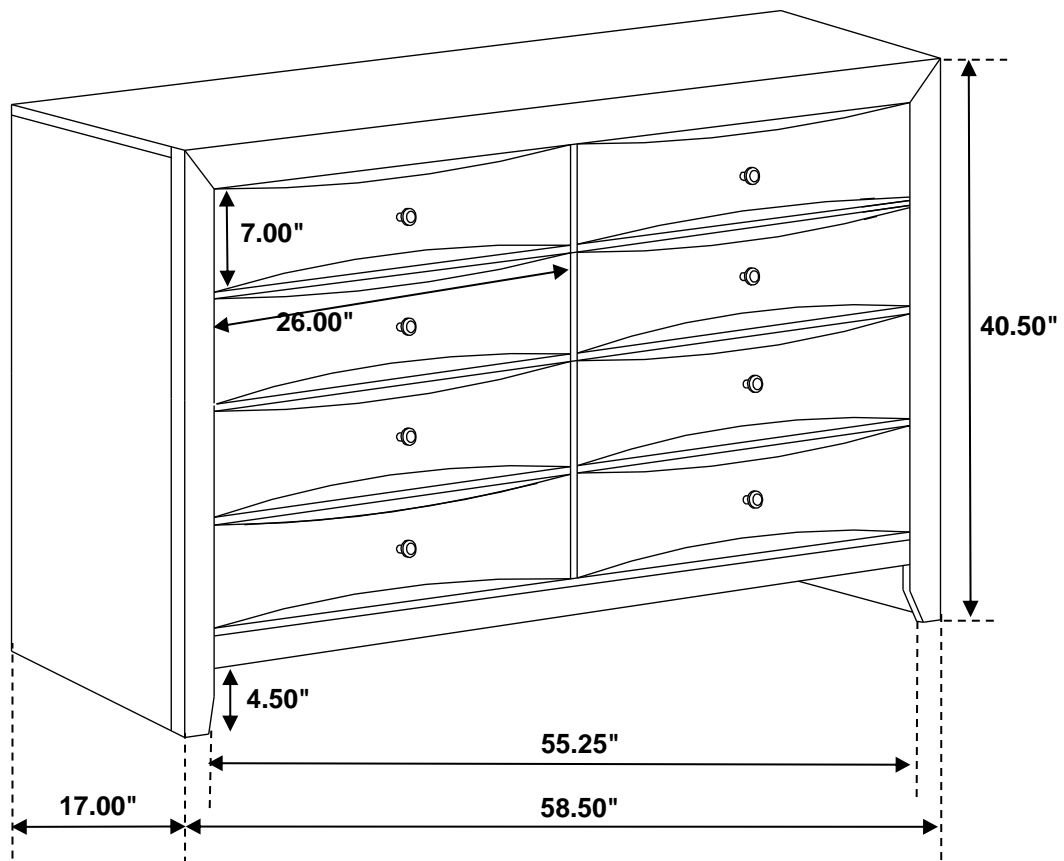

ITEM: **200703**

Inner Size of Drawer : 23.50"W X 12.50"D X 5.25"H X 1.25"T

Note : Dimension tolerance  $\pm 5\%$