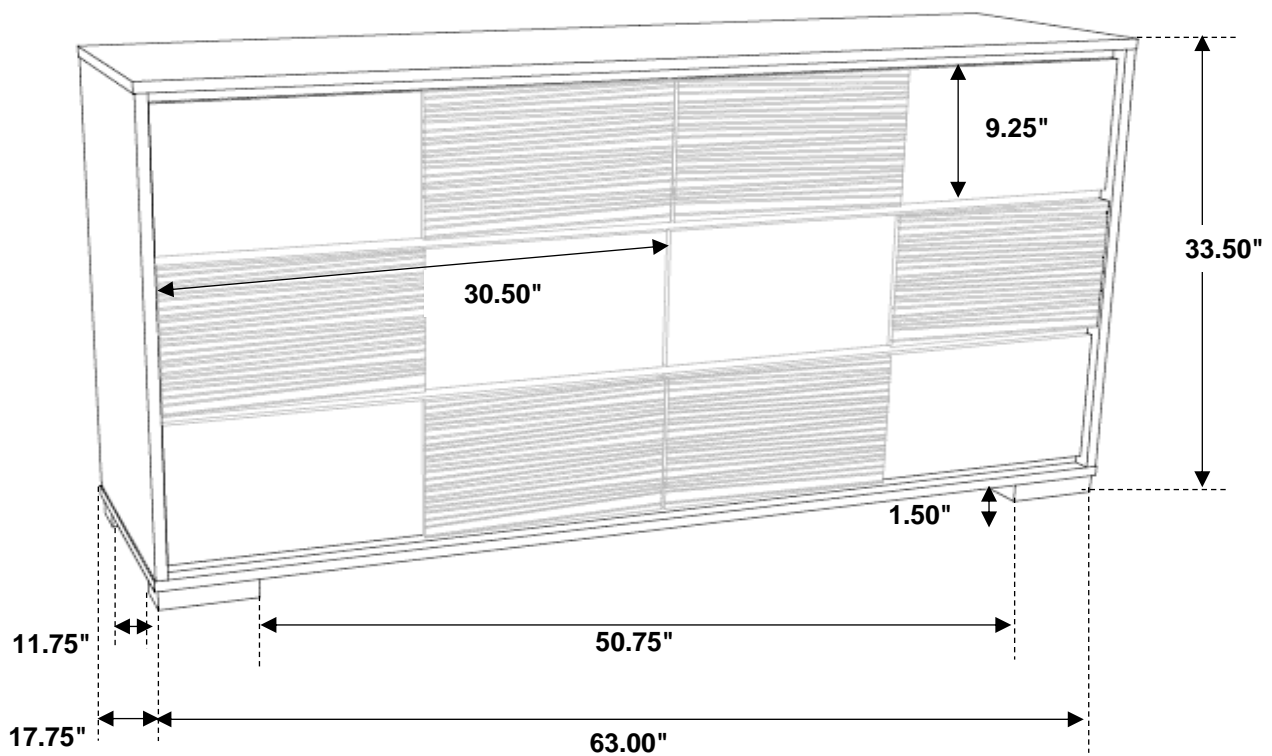

## STEP 1 COMPLETE

ADJUSTABLE LEVELER

ITEM: 207103

Inner Size of Drawer : 28.50"W X 12.50"D X 5.00"H X 0.25"T

Note: Dimension tolerance  $\pm 5\%$