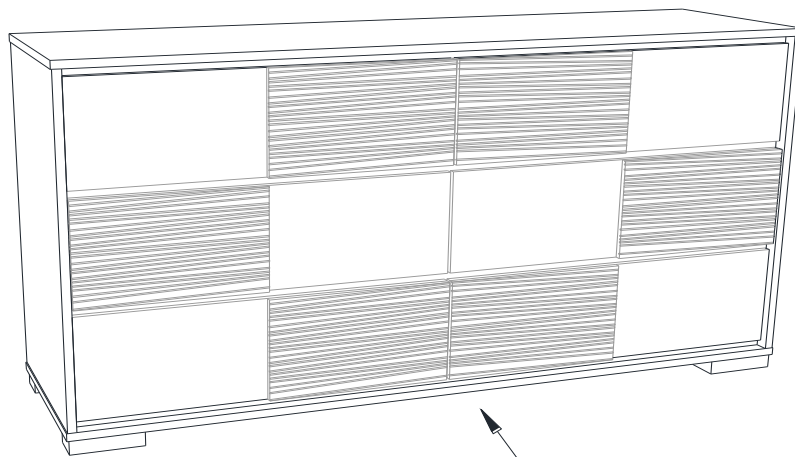

## STEP 1 COMPLETE

ADJUSTABLE LEVELER

ITEM: 207103

Inner Size of Drawer : 28.50"W X 12.50"D X 5.00"H X 0.25"T

Note: Dimension tolerance  $\pm 5\%$