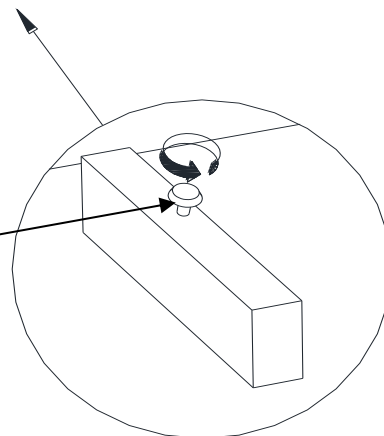

## PARTS IDENTIFICATION

A DRESSER

1PC

## STEP 1 COMPLETE

ADJUSTABLE LEVELER

ITEM: 207103

Inner Size of Drawer : 28.50"W X 12.50"D X 5.00"H X 0.25"T

Note: Dimension tolerance  $\pm 5\%$